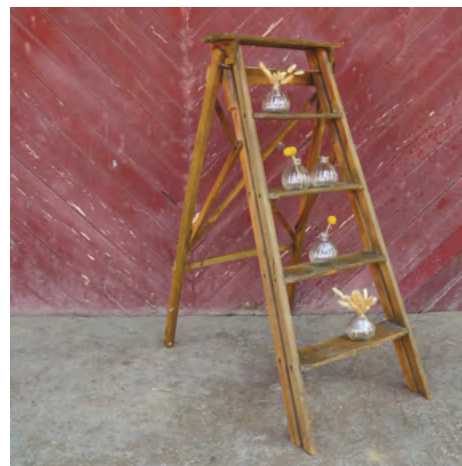

CADRE baroque (plan de salle) • 15 €
x 1
67 x 95 cm
Casse / perte : 50 €

LUGE rétro bois • 5 €
x 1
Casse / perte : 30 €

SECRÉTAIRE pour qscéno livre d'or • 35 €
x 1
Casse / perte : 80 €

CADRE champêtre (plan de salle) • 15 €
x 1
68 x 93 cm
Casse / perte : 50 €

CADRE fil (plan de salle) • 15 €
x 1
52 x 73 cm
Casse / perte : 50 €

ÉCHELLE bois • 5 €
x 1
Casse / perte : 70 €

FAUTEUIL rotin • 13 €
x 2
Casse / perte : 45 €

POUF rotin • 5 €
x 2
Casse / perte : 50 €

CHAISE fil • 5 €
x 2
Casse / perte : 65 €