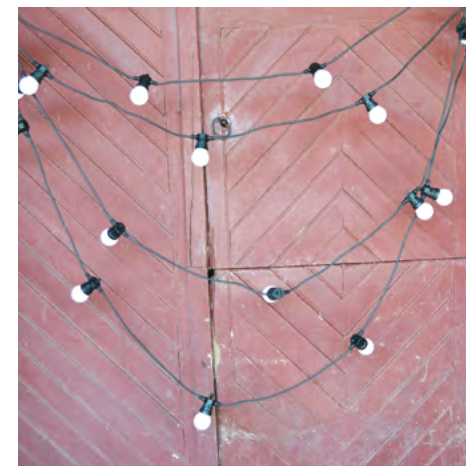

GUIRLANDE guinguette • 7 €
x 2
20 leds blanches chaudes
Casse / Perte : 60 €